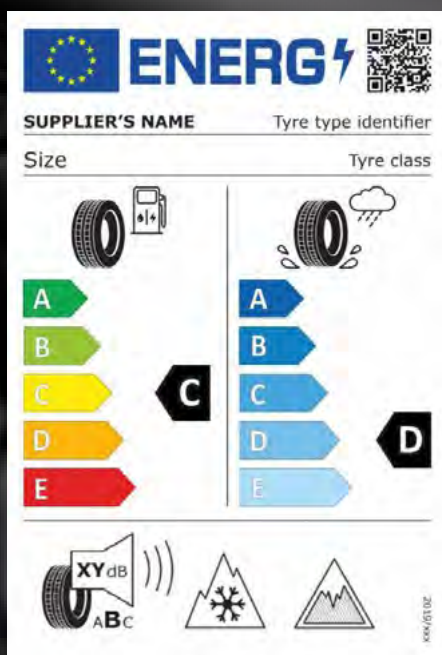

DROGA HAMOWANIA NA JEZDNI OŚNIEŻONEJ PRZY PRĘDKOŚCI 50KM/H

DROGA HAMOWANIA NA JEZDNI MOKREJ PRZY PRĘDKOŚCI 100 KM/H I TEMPERATURZE 5°C

Klasa efektywności paliwowej

Informacja o oporach toczenia opony, co przekłada się na zużycie paliwa. Im klasa efektywności paliwowej jest wyższa, tym zużycie paliwa jest niższe. Przyjmuje się że opony klasy A,B, charakteryzują się niskim oporem toczenia i niskim zużyciem paliwa.